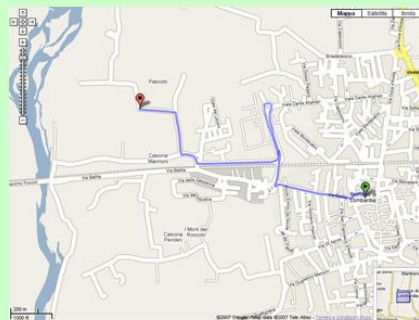

PARCO REGIONALE DEL SERIO

Rosa selvatica (Rosa canina)

19 aprile 2015

Orto Botanico, Cascina Pascolo, Romano di L.

Dalle ore 9.00 alle 12.30 e dalle 13.30 alle 18.00 sarà possibile effettuare visite guidate dell'Orto Botanico "G. Longhi" e del giardino dei "Frutti Dimenticati" e fare assaggi di salsa verde alle ortiche, vellutata di acetosa, cicoria con taleggio

alle 15.30 laboratorio

"E'A-TTERRATO UN ALIENO"

(per bambini dai 5 anni e famiglie)

a cura della naturalista Sara Prada

Con tanta fantasia, un po' di terra e qualche semino venite a costruire il vostro amico spaziale dai capelli verdi!