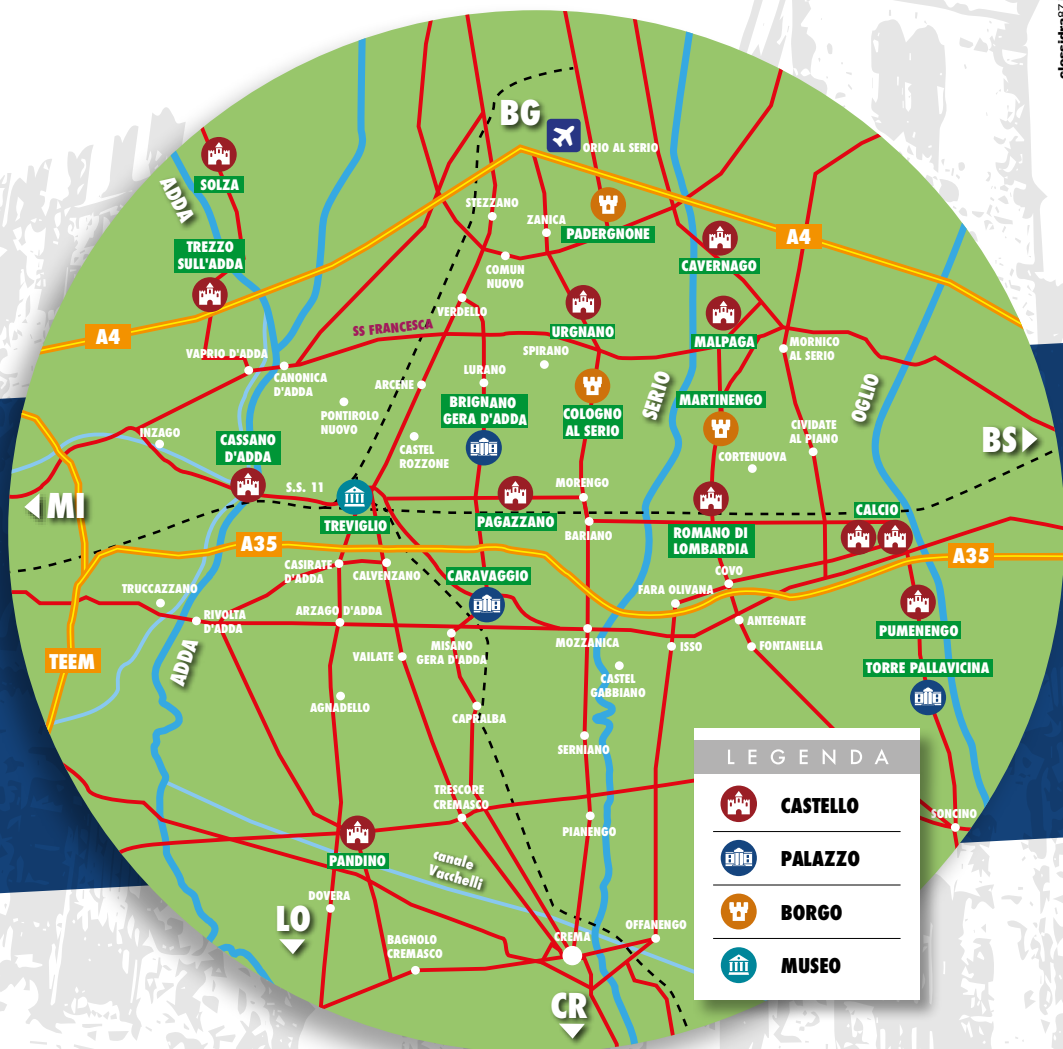

Castle Open Day

PRIMAVERA 2019

19

REALTÀ TUTTE DA SCOPRIRE

CASTELLI, PALAZZI E BORGHI MEDIEVALI

DELLA MEDIA PIANURA LOMBARDA

DOM	10	Marzo
DOM	7	Aprile
LUN	22	Aprile (Pasquetta)
GIO	25	Aprile
MER	1	Maggio
DOM	5	Maggio
DOM	2	Giugno

Infopoint
Pro Loco Martinengo

Provincia
di Bergamo

Vieni a scoprire luoghi ricchi di storia e arte
Visite guidate, mostre e tanti eventi

UFFICIO INFO POINT
PRO LOCO Martinengo (BG)

Tel. 0363 988336
info@bassabergamascaorientale.it

Per informazioni, orari e dettagli visite
www.bassabergamascaorientale.it
www.pianuradascoprire.it